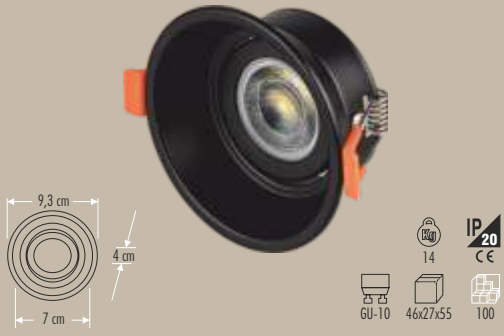

CT-5003 PUMA (BEYAZ)

40 ₺