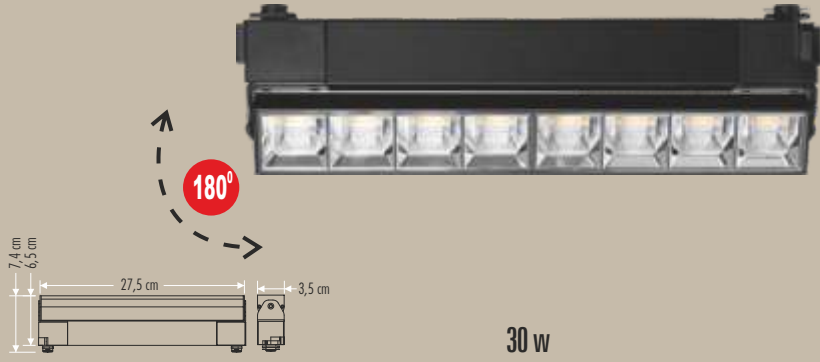

CT-5396 KAMA LED ARMATÜR

LEDLİ VE GU-10 RAY ARMATÜR

CT-5395 KAMA LED ARMATÜR

400 ₺

3200 K

1500 lm

8,7

220 V

IP20

CE

15000

42x29x19

20

30 w

850 ₺

6400 K

4000 K

3200 K

3200 lm

7,3

220 V

IP20

CE

15000

42,5x32,5x42,5

12