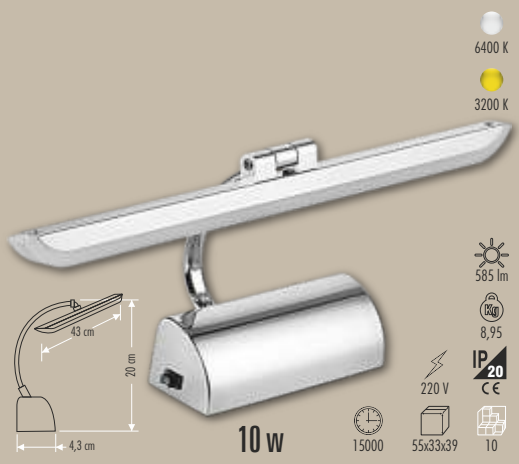

# DEKORATİF LED APLİK

**CT-5212 KUĞU LEDLİ APLİK (KROM)**

**CT-5207 PELİKAN LEDLİ APLİK (KROM)**

**CT-5245 MANDARİN (KROM)**

**CT-5244 MANDARİN (SİYAH)**

**CT-5205 FLAMİNGO LEDLİ APLİK (BEYAZ)**

**CT-5232 BAYKUŞ LEDLİ APLİK**