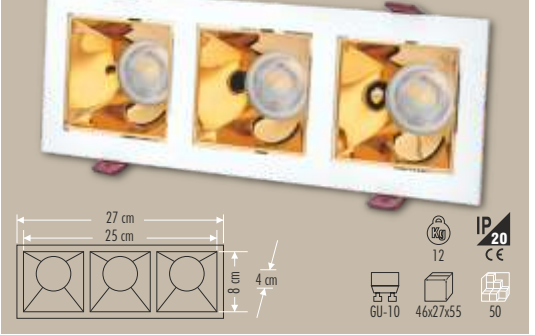

CT-5088 JAGUAR (BEYAZ-BAKIR)

CT-5089 JAGUAR (SİYAH-BAKIR)

180 ₺