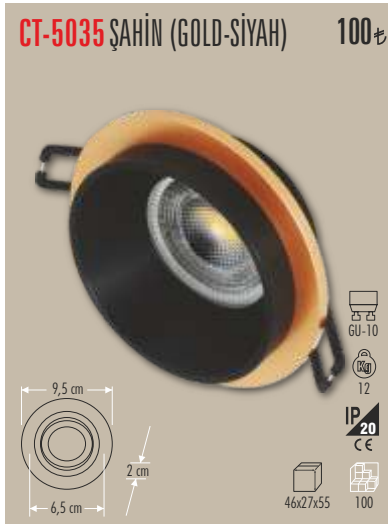

MODERN DEKORATİF SPOT