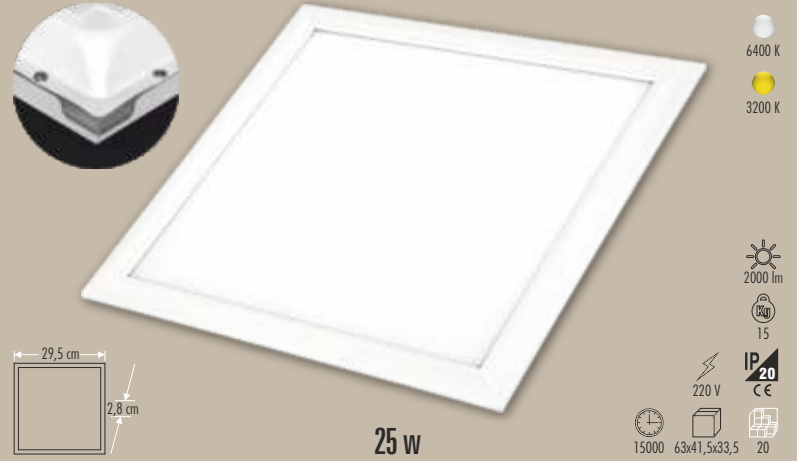

CT-5267 30 x 120 BACKLIGHT

140 ₺