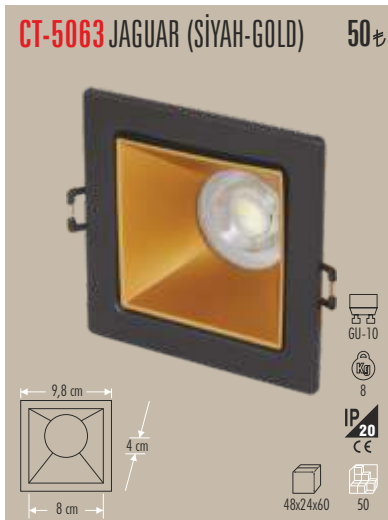

MODERN DEKORATİF SPOT