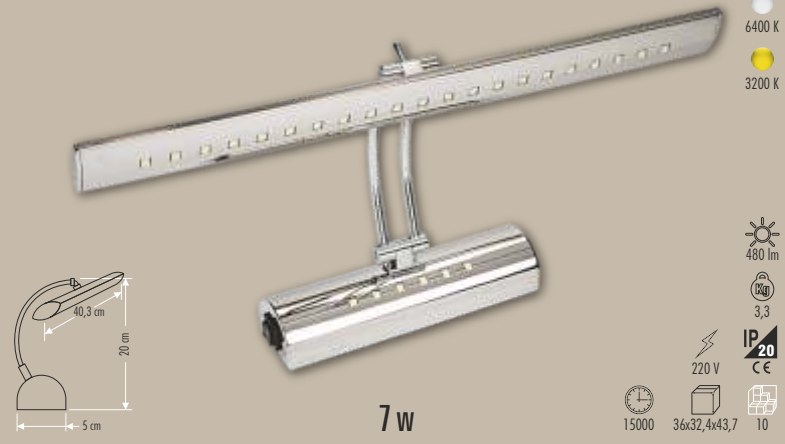

DEKORATİF LED APLİK

CT-5212 KUĞU LEDLİ APLİK (KROM)