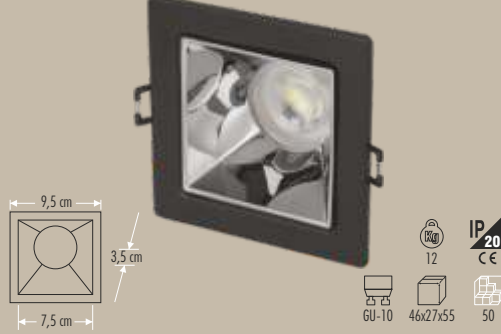

CT-5005 PUMA (2'Lİ SİYAH)

60 ₺