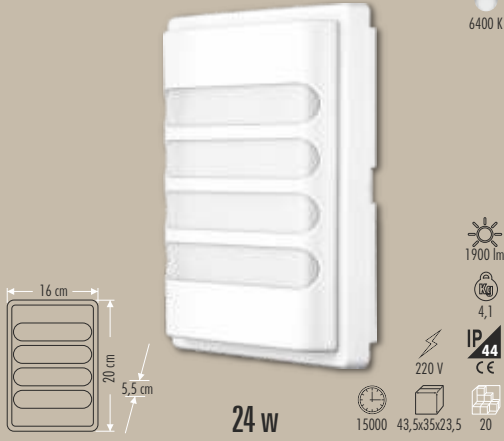

# MODERN VE SENSÖRLÜ ARMATÜRLER

CT-7086 KORSİKA

170 ₺

CT-7096 KAPRI

170 ₺

CT-7098 BARBAROS

170 ₺

CT-9255 S SENSÖRLÜ TAVAN 2 x E27