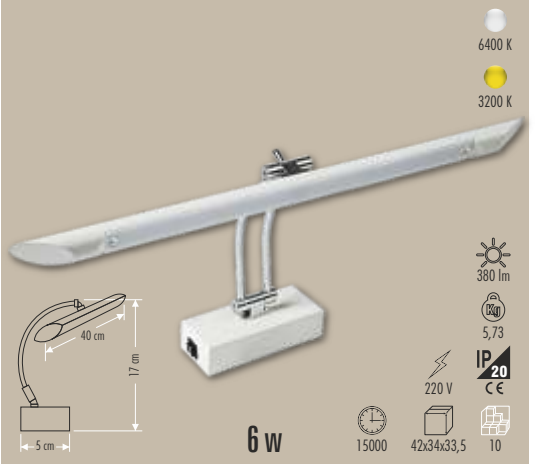

CT-5206 FLAMİNGO LEDLİ APLİK (BEYAZ)