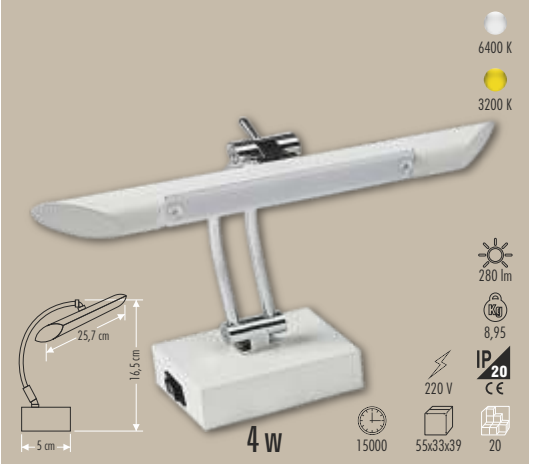

CT-5205 FLAMİNGO LEDLİ APLİK (BEYAZ)