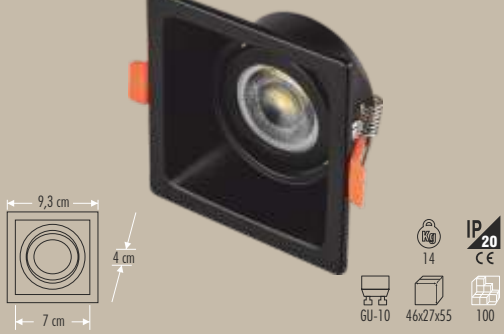

CT-5006 PUMA (2'Lİ BEYAZ)

40 ₺