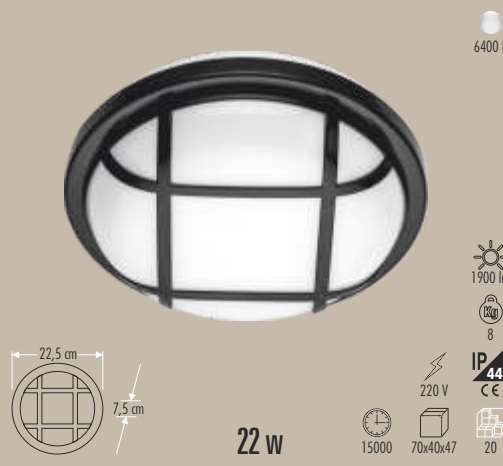

CT-9252 APLİK SENSÖR

170 ₺