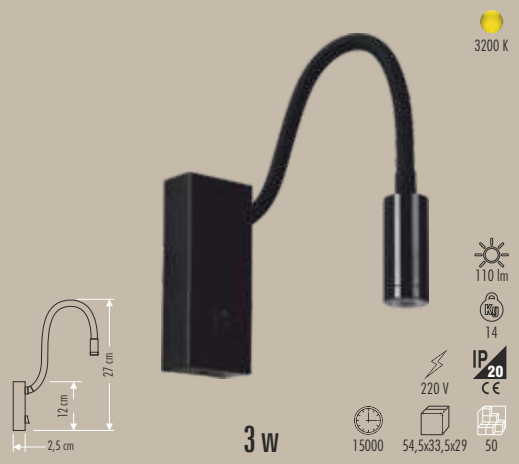

CT-5232 BAYKUŞ LEDLİ APLİK