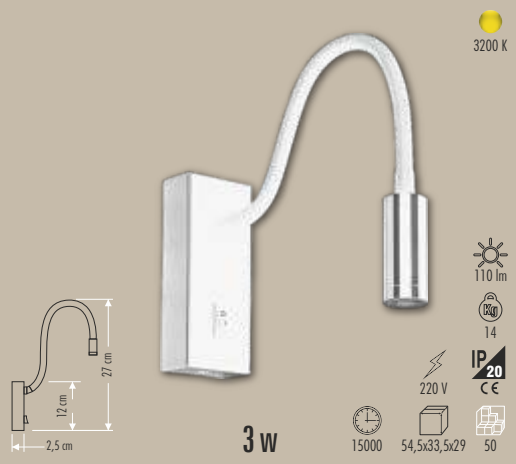

CT-5232 B BAYKUŞ LEDLİ APLİK