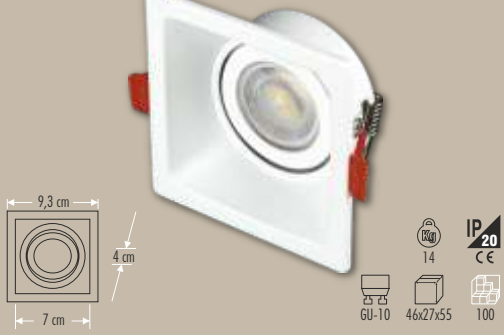

CT-5004 PUMA (SİYAH)

40 ₺