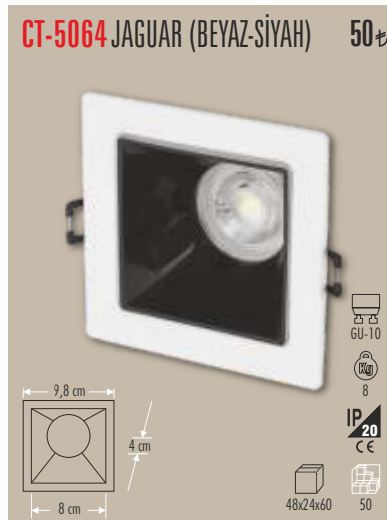

MODERN DEKORATİF SPOT