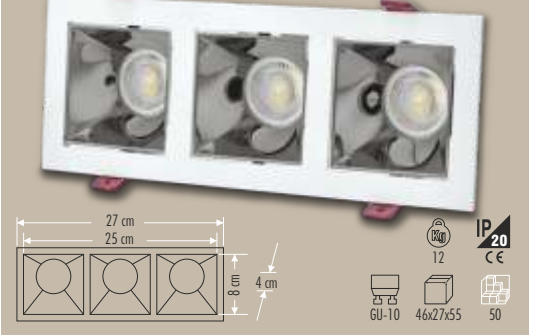

CT-5087 JAGUAR (SİYAH-PLATİN)

180 ₺