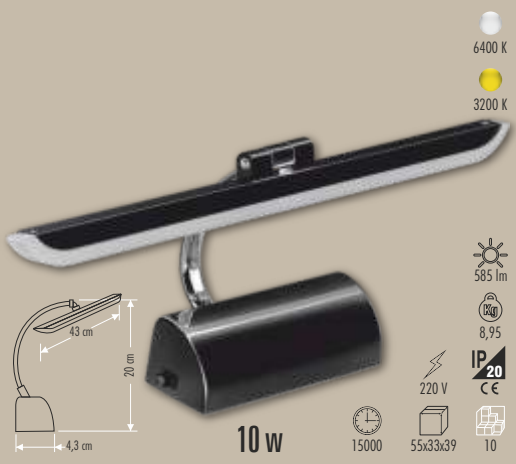

CT-5244 MANDARİN (SİYAH)