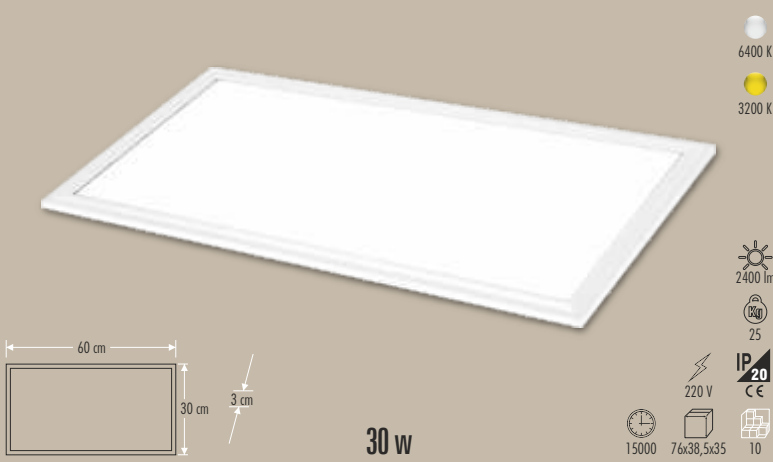

CT-9046 60x60 CLIP IN KASA

200 ₺