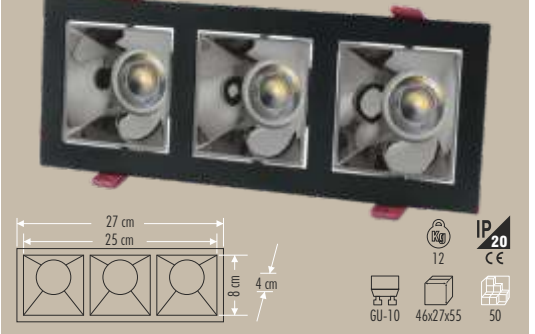

MODERN DEKORATİF SPOT

40 ₺

60 ₺

180 ₺

40 ₺

60 ₺

180 ₺

40 ₺

60 ₺

180 ₺

40 ₺

60 ₺

180 ₺

85 ₺

85 ₺