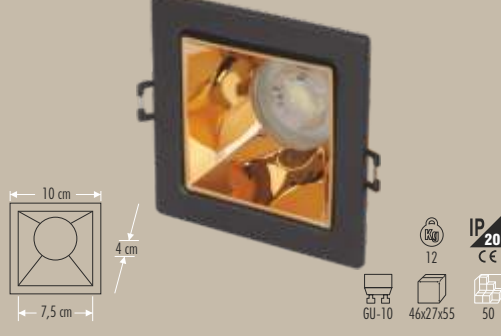

CT-5066 JAGUAR (BEYAZ-PLATİN)

60 ₺