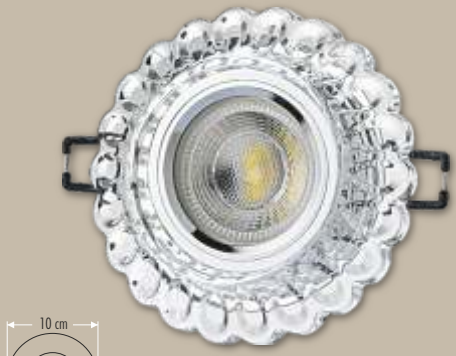

10
IP20
CE

110 ₺

10
IP20
CE