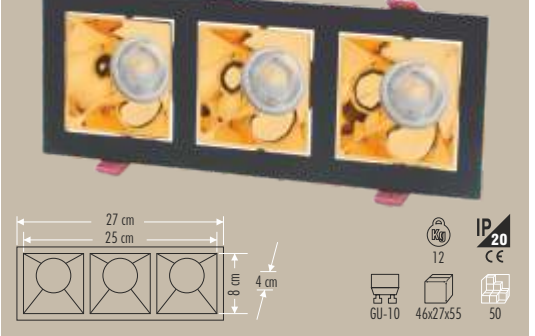

CT-5086 JAGUAR (BEYAZ-PLATİN)

180 ₺