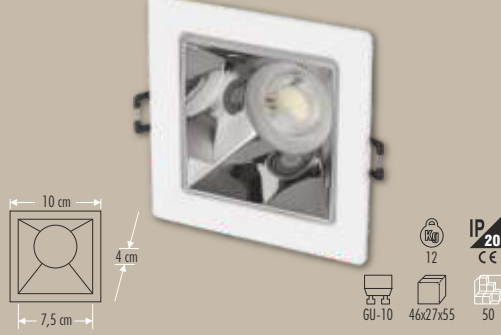

CT-5067 JAGUAR (SİYAH-PLATİN)

60 ₺