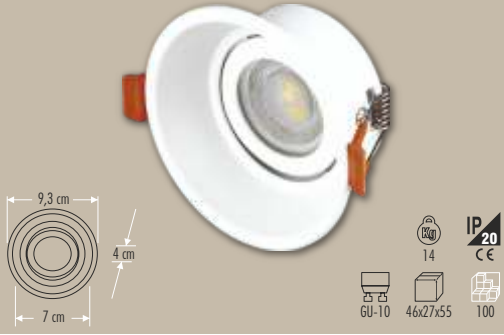

CT-5002 PANTER (SİYAH)

MODERN DEKORATİF SPOT

CT-5001 PANTER (BEYAZ)

40 ₺