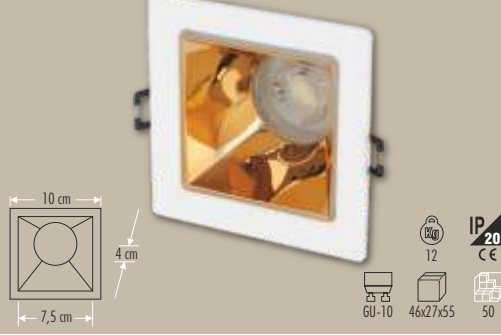

CT-5068 JAGUAR (BEYAZ-BAKIR)

CT-5069 JAGUAR (SİYAH-BAKIR)

60 ₺